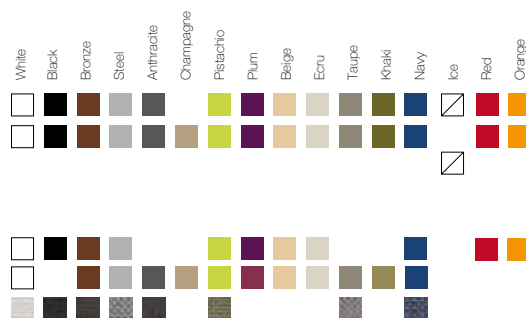

Ufo Led RGBW DMX + Bateria/Battery

Precio Led RGBW Bateria/ RGBW Led Battery Price + 100 €
1078 € + 100 € = 1178 €

Controladores DMX - Transmitters DMX - Contrôleur DMX - Acces point DMX - Controllore DMX

Necesario para Led RGBW DMX. Más información en la página 147.

Required to RGBW Led DMX. For further information, see page 154.
Nécessaire pour Led RGBW DMX. Plus d'information à la page 161.
Für DMX RGBW Led erforderlich. Mehr Informationen auf Seite 168.
Necessario per Led RGBW DMX. Ulteriori informazioni a pagina 175.

Controlador Profesional XLR DMX - Wireless

Professional XLR DMX Transmitter - Wireless
Contrôleur Professionnel XLR DMX - Wireless
Acces Point Professional XLR DMX - Wireless
Controllore Professionale XLR DMX - Wireless

297 €
4700X

Controlador Home WIFI DMX - Wireless. Compatible con IOS y Android.

Home WIFI DMX Transmitter - Wireless. Compatible with IOS and Android.
Contrôleur Home WIFI DMX - Wireless. Compatible avec IOS et Android.
Acces Point Home WIFI DMX - Wireless. Kompatibel mit IOS und Android.
Controllore Home WIFI DMX - Wireless. Compatibile con IOS e Android.

275 €
4600X

Acabados - Finishes - Finition - Endverarbeitung - Finiture

COLORES. COLORS

BASIC

LACADO. LACQUERED

LUZ. LIGHT. LED RGBW, LED DMX

TEJIDOS. FABRICS

NÁUTICA. NAUTIC

SILVERTEX

CREVIN

TABLEROS. TABLE TOP

GLASS OPACO. OPAQUE GLASS

FULL WHITE. Superficie Sólida. Solid Surface

HPL borde negro. black edge

NOTAS

OPCIONES LUZ Y LED RGBW

- Posibilidad de cable transparente e interruptor para interior.

- Cambio de color mediante mando a distancia.

TAPIZADOS

- Los tapizados incluidos son de tela náutica.

Todos los productos incluyen tacos antideslizantes.

NOTES

WHITE LIGHT AND RGBW LED

- Transparent cord with switch for indoor use, optional.

- Remote control for light colour changes.

CUSHIONS

- Cushions are made with nautical fabric.

All the products includes non-slipping feet.

NOTES

OPTIONS DE LUMIÈRE ET RGBW.

- Possibilité de câble et interrupteur transparent pour l'intérieur. - Changer de couleur par télécommande.

TAPISSERIE

- Les tissus d'ameublement nautique sont inclus.

Tous les produits incluent pieds antidérapants.

ANMERKUNG

LICHT UND LED RGBW

- Möglichkeit eines transparenten Kabels oder Steckers für den Innenbereich.

- Farbwechsel durch Fernbedienung

STOFF

Alle Produkte begreifen Fußgleiter.

NOTE

OPZIONI LUCE E RGBW LED

- Possibilità di cavo trasparente e interruttore per interni.

- Telecomando per cambiamenti di colore della luce.

CUSCINI

- Cuscini sono realizzati in tessuto nautico.

Tutti i prodotti includono piedini antiscivolo.

Alfombras de exterior - Outdoor rugs - Tapis d'extérieur - Outdoor teppich - Tappeto esterno